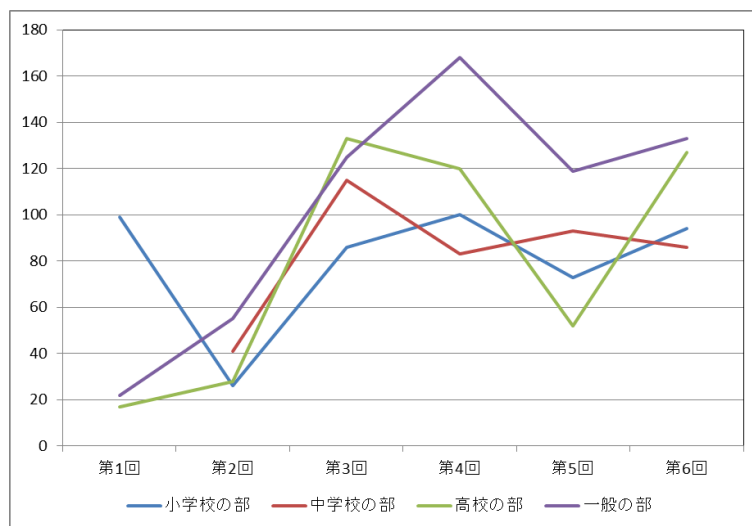

第6回 東北の建築を描く展 応募状況と審査結果

	第1回	第2回	第3回	第4回	第5回	第6回	審査結果	
							入選数	選外数
小学校の部	99	26	86	100	73	94	46	48
中学校の部		41	115	83	93	86	40	46
高校の部	17	28	133	120	52	127	60	67
一般の部	22	55	125	168	119	133	59	74
合計	138	150	459	471	337	440	205	235

応募状況推移

第6回 東北の建築を描く展 審査会

審査日時：平成24年9月23日(日)10時～16時

審査会場：東北工業大学5号館2階523番教室

審査委員

審査委員長 早坂 貞彦(宮城県芸術協会理事長)
 審査委員 大嶋 貴明(宮城県美術館学芸部)
 審査委員 荒井 俊也(東北工業大学教授)
 審査委員 谷津 憲司(東北工業大学教授)

入選作品展覧会

- 展覧会 平成24年10月26日(金)～10月31日(水)
10:00～19:00 (31日は午後4時まで)
- 入賞者表彰式 平成24年10月27日(土)13:00～
- 展覧会会場 せんだいメディアテーク 6F ギャラリーa